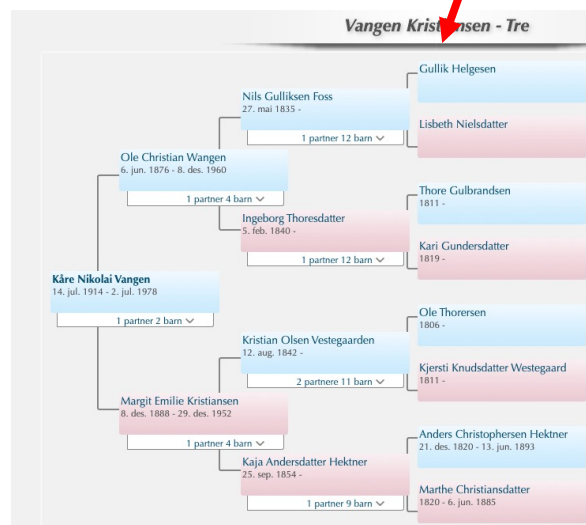

DU MÅ UANSETT LAGE ET WEBPROSJEKT I REUNION

- Familie
- Slektstre
- Tavler
- Rapporter
- Finn
- Endre
- Marker
- Logger
- Miniatyrbilder
- Lister

Bok

Familiehistorie

Register

Aner

Etterkommere

Familiegruppeark

Personark

Blanke formularer

Webprosjekt

Nekrologer

Navn & Fakta

Hvem: ☐ Alle familier (2711)
☒ Familier med en markert partner
☐ Familier med begge partnere markert

Elementer: ☒ Familiekort Utseende: Standard
☒ Personark Utseende: Standard
☒ Trær
☒ Mediasider

Inkluder: ☐ Kilder
☒ Bilder
☒ Bruk filter for sensitive opplysninger

Tittel:

Bestemmelsessted: Safari Valg for web...

Åpne med Safari

RESULTAT

Vangen Kristiansen - Familiekort

Ole Christian Wangen (6. jun. 1876 - 8. des. 1960)	Sigurd Marcus Jørgensen (3. okt. 1882 - 1950)
Margit Emilie Kristiansen (8. des. 1888 - 29. des. 1952)	Hildur Marena Amundsen (27. jul. 1888 - 6. feb. 1967)

e. 16. nov. 1946, Kolbotn Kirke

Kåre Nikolai Vangen Født. 14. jul. 1914 Død. 2. jul. 1978 Alias. Yrke. Møbelsnekker		Elly Synnøve Jørgensen Født. 23. sep. 1912 Død. 3. mar. 1998 Alias. Yrke.	

Barn

Bjørn Vangen (Privat)
> Kari Vangen (Privat)

Vangen Kristiansen - Personark

Navn Kåre Nikolai Vangen

Født 14. jul. 1914

Død 2. jul. 1978

Yrke Møbelsnekker

Far Ole Christian Wangen (1876-1960)

Mor Margit Emilie Kristiansen (1888-1952)

Partnere

1 Elly Synnøve Jørgensen

Født 23. sep. 1912

Død 3. mar. 1998

Far Sigurd Marcus Jørgensen (1882-1950)

Mor Hildur Marena Amundsen (1888-1967)

Familiemedia

Barn Bjørn (Privat)
Kari (Privat)

Notater for Kåre Nikolai Vangen
Brukte etternavnet Skogholt en periode etter stedet ved Stryken