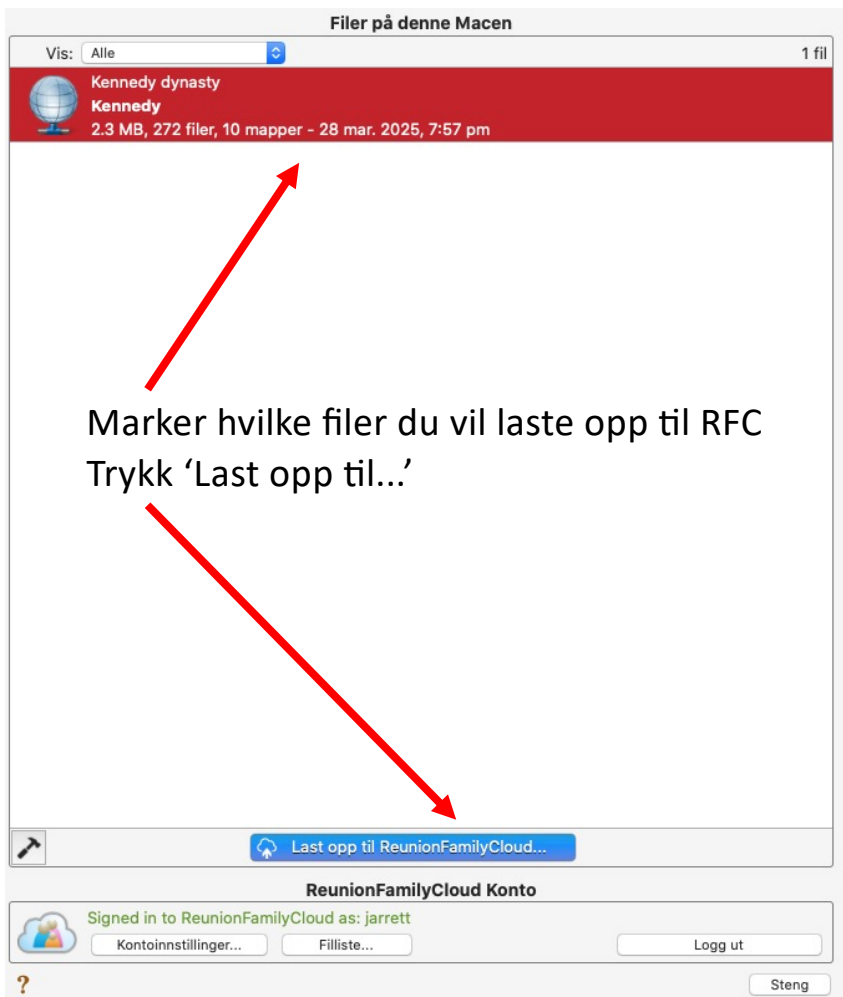

Trykk 'Last opp'

(Om du har laget noe som du har oppdatert vil du få beskjed om at du erstatter dette)