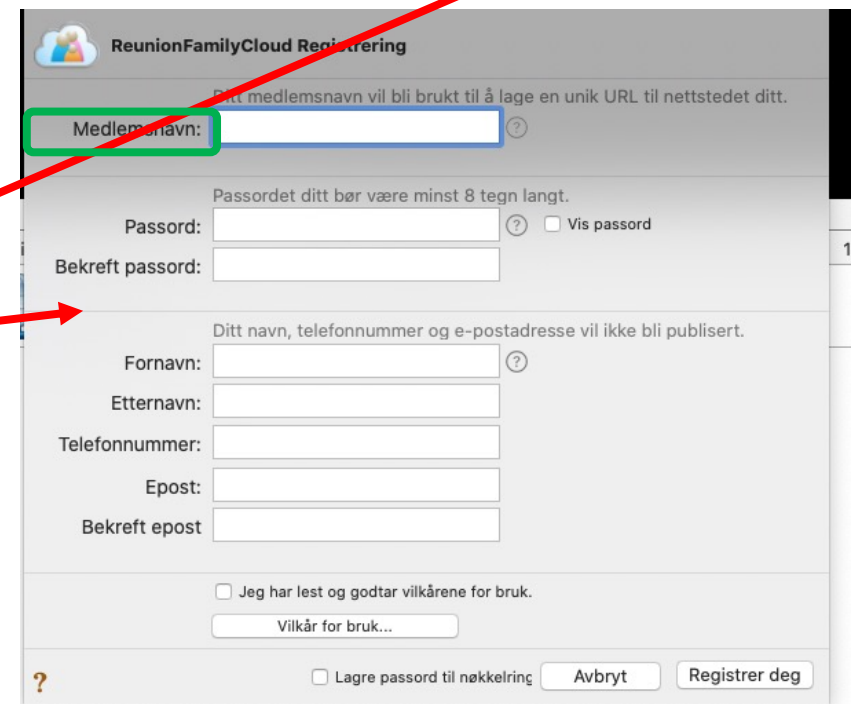

SÅ ER DU KLAR TIL Å STARTE REUNIONFAMILYCLOUD MANAGER

Din unike URL blir *host.reunionfamilycloud.com/medlemsnavn*