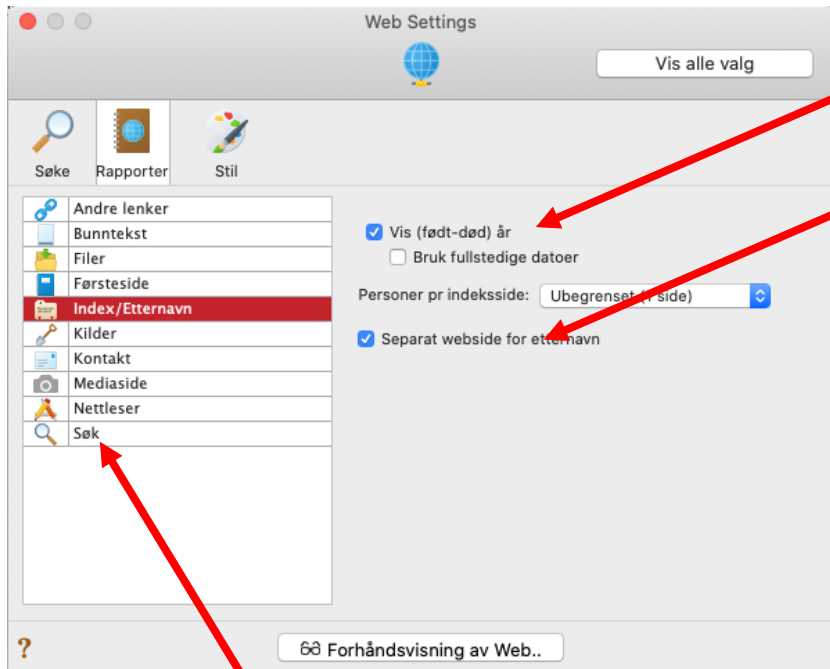

Legg til flere, fjern, redigere

WEBPROSJEKT I REUNION

Filer

Her skal det ALLTID velges index.html

Bunntekst

Legg til opprettelsesdato og annen bunntekst - eller ikke

WEBPROSJEKT I REUNION

Index/Etternavn