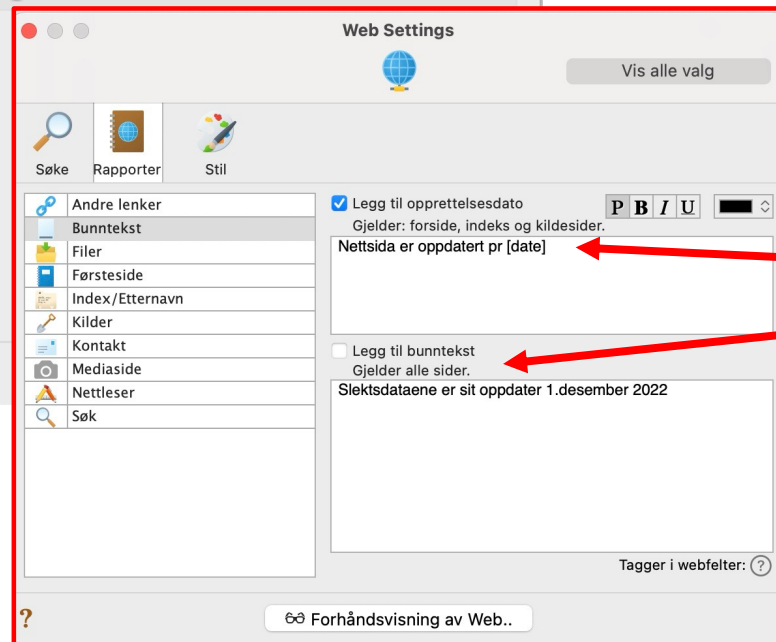

Bunntekst

Legg til opprettelsesdato og annen bunntekst - eller ikke