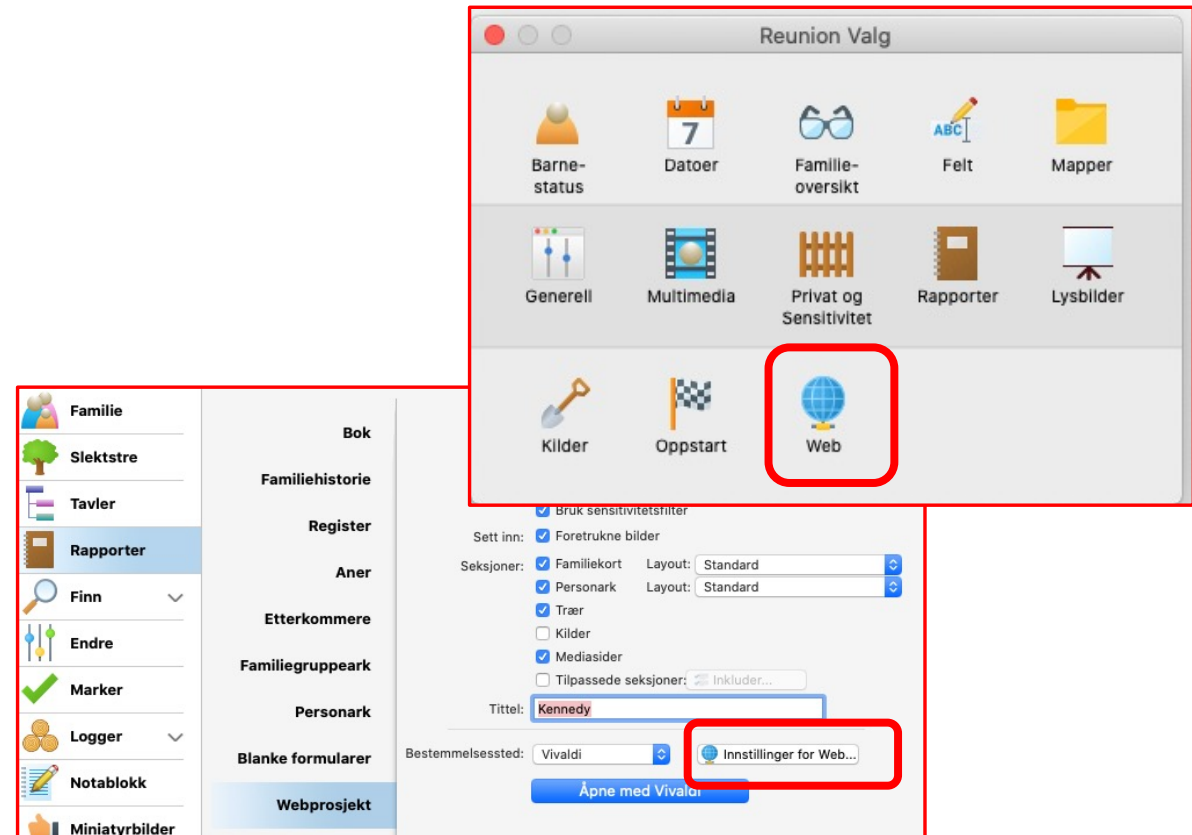

Barn Bjørn (Privat)
Kari (Privat)

Notater for Kåre Nikolai Vangen
Brukte etternavnet Skogholt en periode etter stedet ved Stryken

Hele framgangsmåten for å lage webprosjekt finner du på reunion.no:

<https://reunion.no/wp-content/uploads/2024/02/Webprosjekt-slekt-pa-nett.pdf>

Webprosjektets *forside* er det som blir
åpningssiden på din egen nettside

Du definerer forsiden i Webinnstillinger

Dette gjøres fra menyen
Reunion/Innstillinger/Innstillinger for web
eller tilsvarende fra
Rapporter/webprosjekt