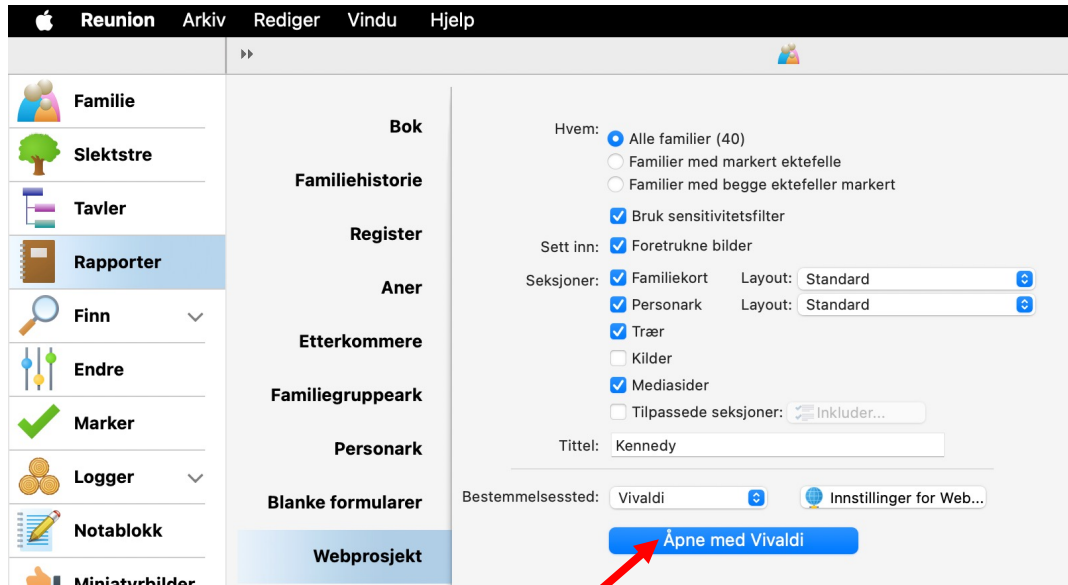

Nettleser

Hvilken nettleser du åpner nettsider med

 Vivaldi 

/Applications/Vivaldi.app

Dette er programmet som åpnes når du oppretter rapporter beregnet for nettet, og når du klikker på en kobling i manualen (eller velger et element i Hjelp-menyen) som peker til en nettside.

Underveis kan du hele tiden se hvordan nettsidens forside blir

SÅ ER DU KLAR TIL Å LAGE RAPPORTEN

1. Trykk 'Åpne med'

2. Du blir spurt hvor du vil lagre rapporten.
Navngi på en måte som gjør at den er lett å finne igjen