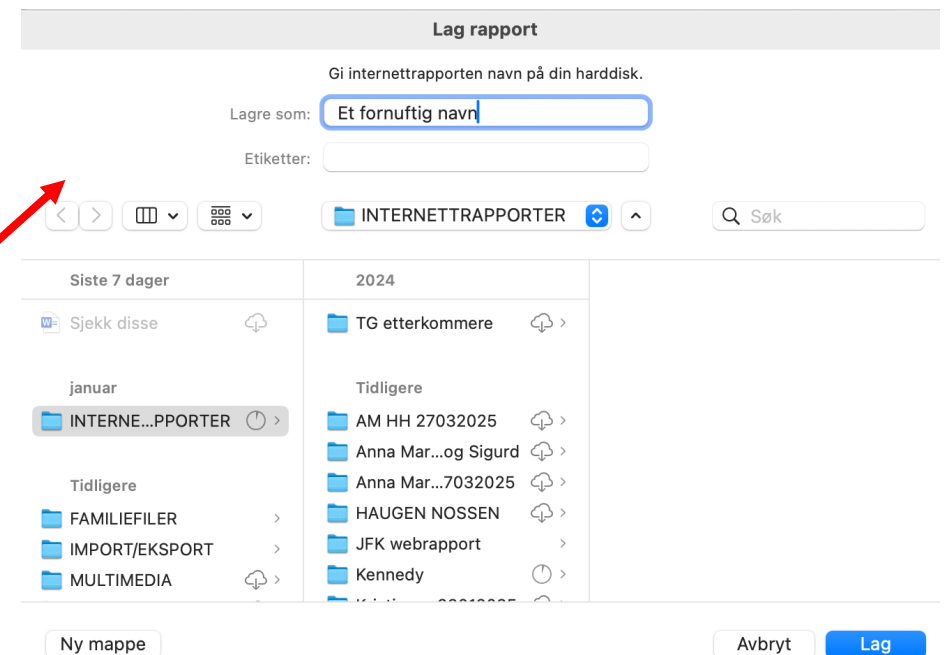

Nettleser

Hvilken nettleser du åpner nettsider med

 Vivaldi 

/Applications/Vivaldi.app

Dette er programmet som åpnes når du oppretter rapporter beregnet for nettet, og når du klikker på en kobling i manualen (eller velger et element i Hjelp-menyen) som peker til en nettside.

Underveis kan du hele tiden se hvordan nettsidens forside blir

SÅ ER DU KLAR TIL Å LAGE RAPPORTEN

1. Trykk 'Åpne med'

2. Du blir spurt hvor du vil lagre rapporten.
Navngi på en måte som gjør at den er lett å finne igjen