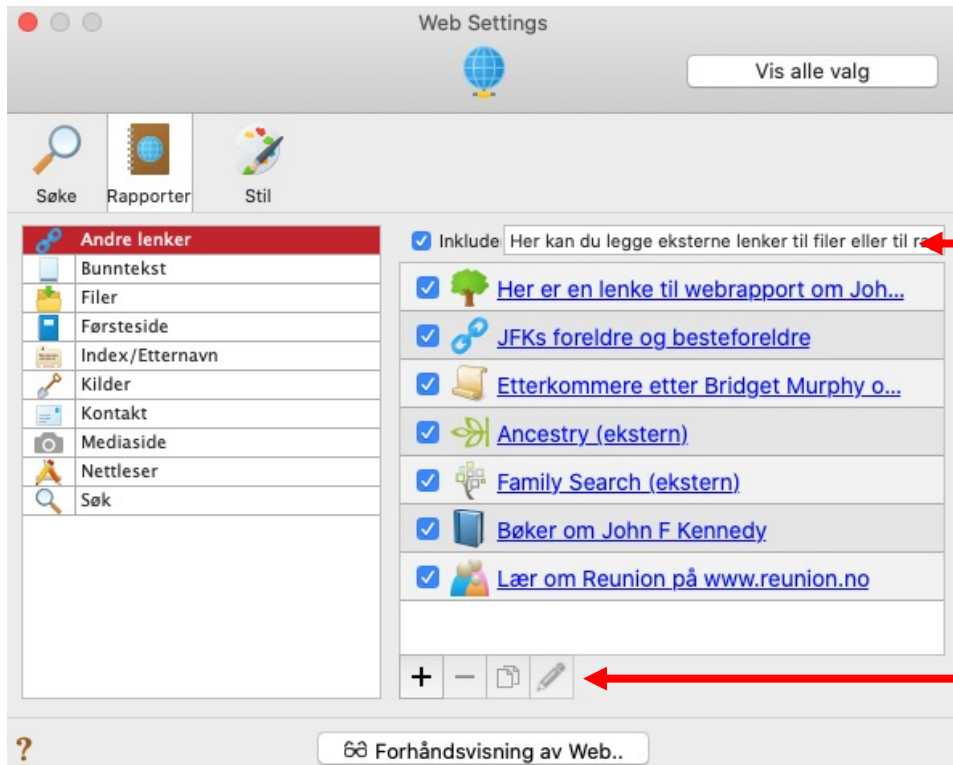

WEBPROSJEKT I REUNION

Andre lenker

Du kan legge til lenker til elementer laget i Reunion og til eksterne elementer

Her kan du legge eksterne lenker til filer eller til rapporter fra Reunion

- Her er en lenke til webrapport om John F
- JFKs foreldre og besteforeldre
- Etterkommere etter Bridget Murphy og Patrick Kennedy
- Ancestry (ekstern)
- Family Search (ekstern)
- Bøker om John F Kennedy
- Lær om Reunion på www.reunion.no

Legg til flere, fjern, redigere