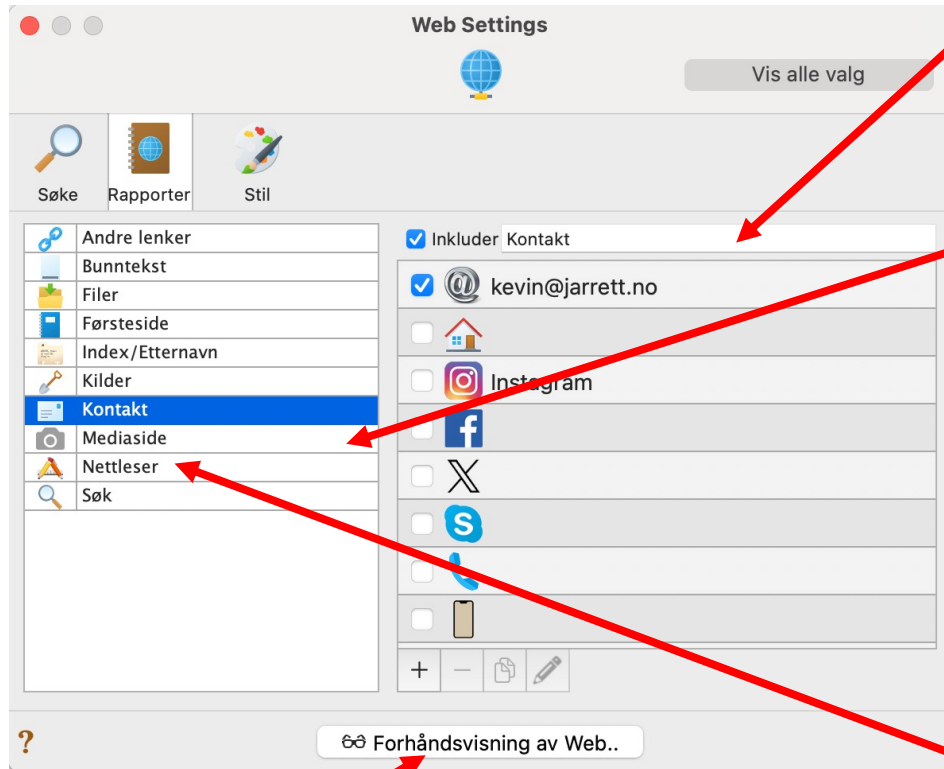

WEBPROSJEKT I REUNION

Kontakt

Kryss av for ulike måter å bli kontaktet av leserne dine

Medieside

Kryss av for hva du vil vise fram

1. Inkluder:
2. ☒ Bilder
   - ☐ "Behandle som dokument" bilder
   - ☐ Lyd
   - ☐ Filmer
   - ☐ PDF filer
   - ☐ Tekst & RTF filer
   - ☐ Worddokumenter

Nettleser

Hvilken nettleser du åpner nettsider med

Vivaldi

/Applications/Vivaldi.app

Dette er programmet som åpnes når du oppretter rapporter beregnet for nettet, og når du klikker på en kobling i manualen (eller velger et element i Hjelp-menyen) som peker til en nettside.

Underveis kan du hele tiden se hvordan nettsidens forside blir