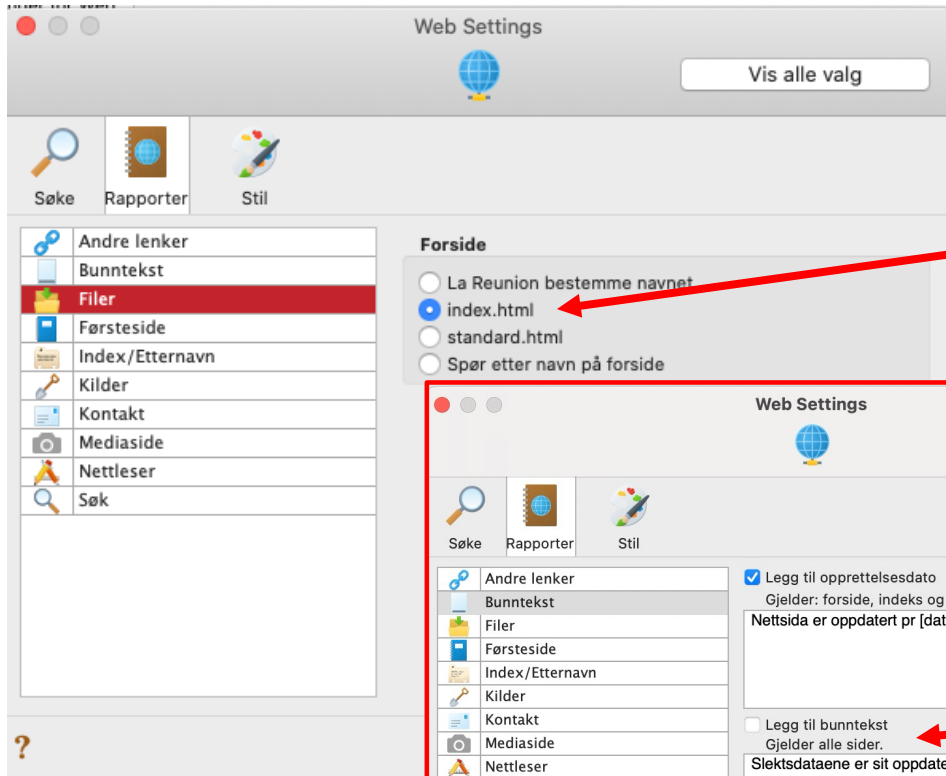

WEBPROSJEKT I REUNION

Filer

Her skal det ALLTID velges index.html