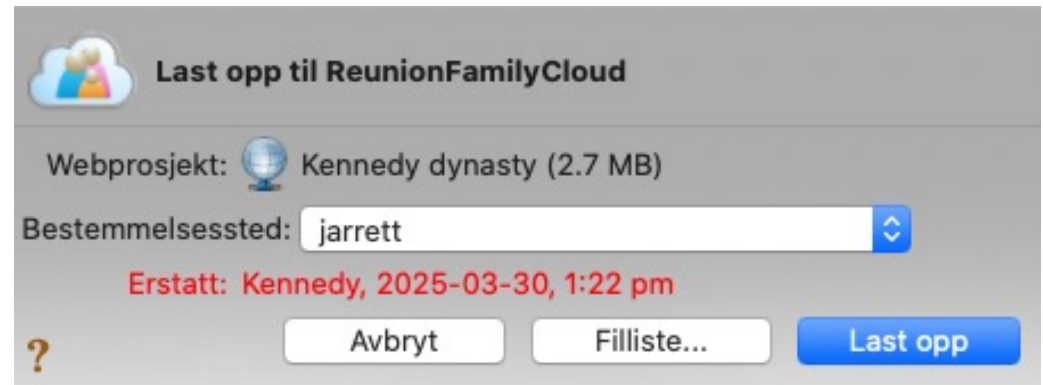

Trykk 'Last opp'

(Om du har laget noe som du har oppdatert vil du få beskjed om at du erstatter dette)