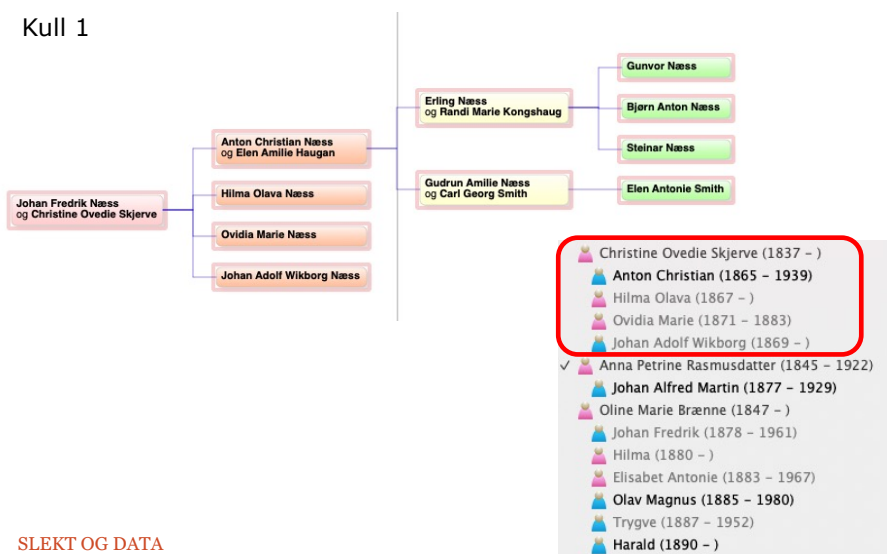

Hvordan presentere 3 barnekull samtidig

 SLEKT OG DATA

1

Problemstilling:

- Min tippoldefar Johan Fredrik Næss ble enkemann med 3 barn + et adoptivbarn
- Deretter var han ringforlovet med min gravide tippoldemor
- Samtidig hadde han gjort tjenestepiken i huset gravid, og han giftet seg og fikk tilsammen 5 barn med henne.
- **ØNSKER:**
- En oversikt over hele denne "gjengen" samlet - men allikevel segregert.

SLEKT OG DATA

2

Se partnere og barn:

Denne pila gir oversikt over en persons partner og barn
Rød pil indikerer flere partnere

The screenshot shows a profile for Johan Fredrik Næss (Alder: 74, Tippoldefar). A dropdown menu is open, highlighting 'Partner og barn'. A red circle highlights a red arrow icon in the dropdown menu. To the right, a list of partners and children is visible, including Christine Ovedie Skjerve (1837 -), Anton Christian (1865 - 1939), Hilma Olava (1867 -), Ovidia Marie (1871 - 1883), Johan Adolf Wikborg (1869 -), Anna Petrine Rasmusdatter (1845 - 1922), Johan Alfred Martin (1877 - 1929), Oline Marie Brænne (1847 -), Johan Fredrik (1878 - 1961), Hilma (1880 -), Elisabet Antonie (1883 - 1967), Olav Magnus (1885 - 1980), Trygve (1887 - 1952), and Harald (1890 -).

SLEKT OG DATA

3

Slik er de tre greinene:

Kull 1

4

5

6

7