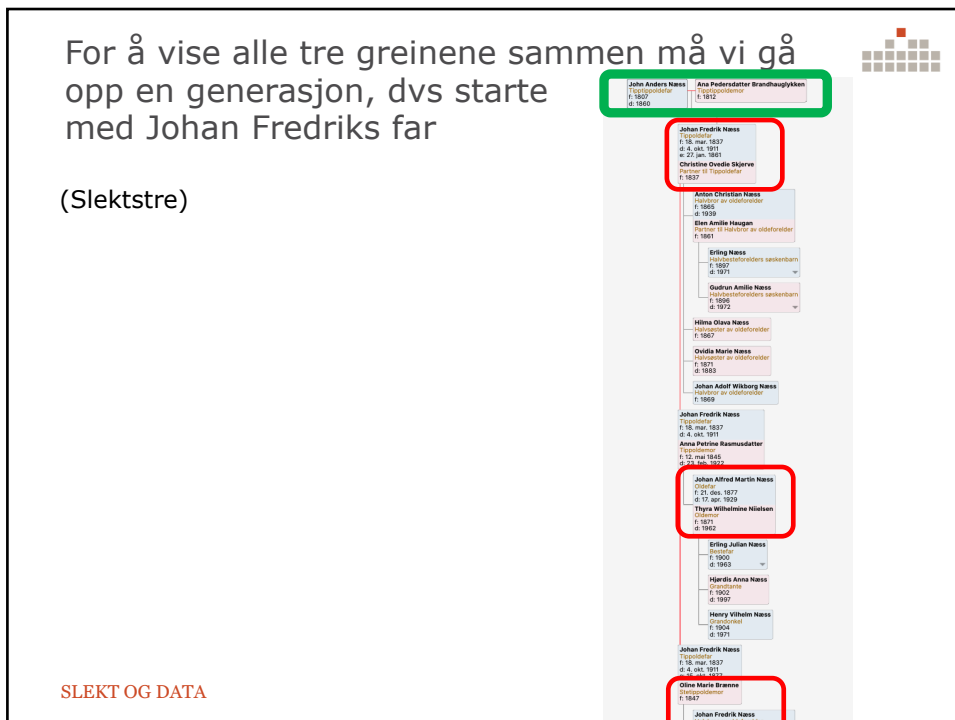

SLEKT OG DATA

2

Se partnere og barn:

Denne pila gir oversikt over en persons partner og barn
Rød pil indikerer flere partnere

The screenshot shows a profile for Johan Fredrik Næss (Alder: 74, Tippoldefar). A dropdown menu is open, highlighting 'Partner og barn'. A red circle highlights a red arrow icon in the dropdown menu. To the right, a list of partners and children is visible, including Christine Ovedie Skjerve (1837 -), Anton Christian (1865 - 1939), Hilma Olava (1867 -), Ovidia Marie (1871 - 1883), Johan Adolf Wikborg (1869 -), Anna Petrine Rasmusdatter (1845 - 1922), Johan Alfred Martin (1877 - 1929), Oline Marie Brænne (1847 -), Johan Fredrik (1878 - 1961), Hilma (1880 -), Elisabet Antonie (1883 - 1967), Olav Magnus (1885 - 1980), Trygve (1887 - 1952), and Harald (1890 -).

SLEKT OG DATA

3

Slik er de tre greinene:

Kull 1

4

5

6

7