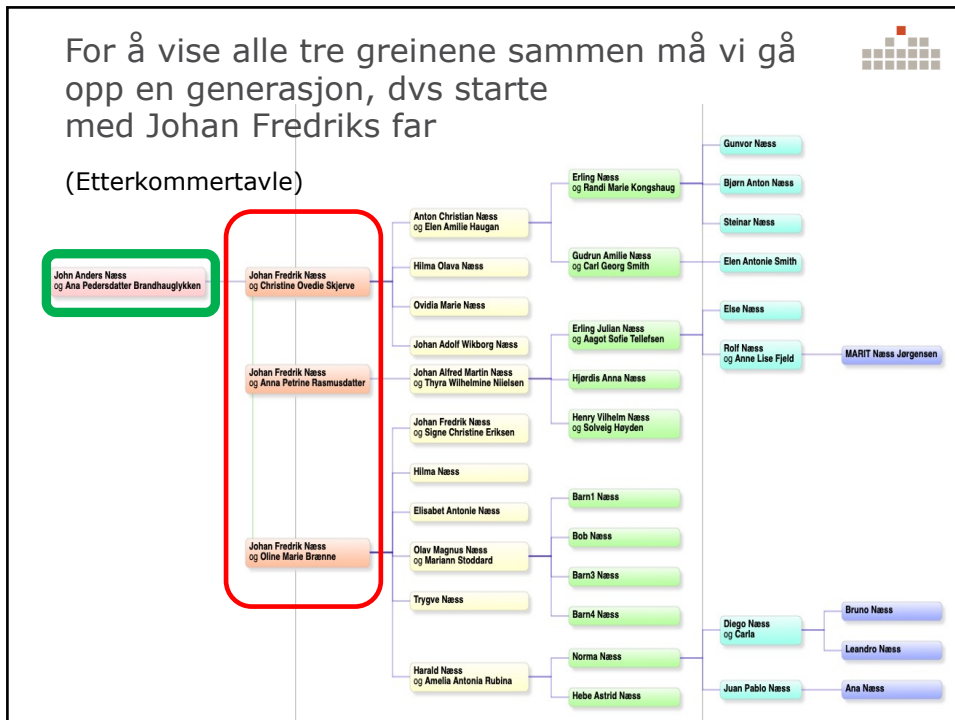

SLEKT OG DATA

2

Se partnere og barn:

Denne pila gir oversikt over en persons partner og barn
Rød pil indikerer flere partnere

The screenshot shows a profile for Johan Fredrik Næss (Alder: 74, Tippoldefar). A dropdown menu is open, highlighting 'Partner og barn'. A red circle highlights a red arrow icon in the dropdown menu. To the right, a list of partners and children is visible, including Christine Ovedie Skjerve (1837 -), Anton Christian (1865 - 1939), Hilma Olava (1867 -), Ovidia Marie (1871 - 1883), Johan Adolf Wikborg (1869 -), Anna Petrine Rasmusdatter (1845 - 1922), Johan Alfred Martin (1877 - 1929), Oline Marie Brænne (1847 -), Johan Fredrik (1878 - 1961), Hilma (1880 -), Elisabet Antonie (1883 - 1967), Olav Magnus (1885 - 1980), Trygve (1887 - 1952), and Harald (1890 -).

SLEKT OG DATA

3

Slik er de tre greinene:

Kull 1

4

5

6

7